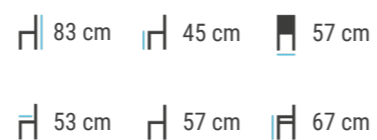

Záruka 36 měsíců
Nosnost 140 kg
Stohovatelnost 5 ks

Počet kusů	Sleva v %	Cena bez DPH
6 - 49 ks	–	1 990 Kč
50 - 99 ks	15 %	1 692 Kč
100 a více	20 %	1 592 Kč

Odstíny barev

Materiál: Polypropylen se skelným vláknem, technologie lisování PRO-RATAN