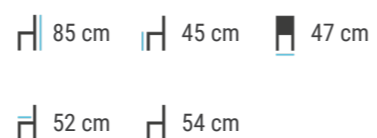

Materiál: Polypropylen, aluminiové nohy