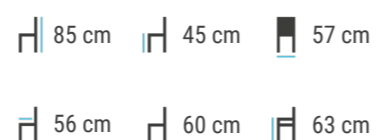

Záruka 36 měsíců
Nosnost 140 kg
Stohovatelnost 5 ks

Počet kusů	Sleva v %	Cena bez DPH
6 - 49 ks	–	1 370 Kč
50 - 99 ks	15 %	1 165 Kč
100 a více	20 %	1 096 Kč

Odstíny barev

Materiál: Polypropylen se skelným vláknem, technologie lisování PRO-RATAN