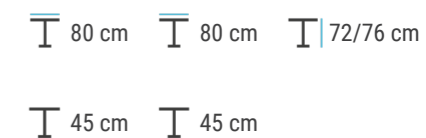

Dekory desky

Podnož: Ocelová černá, noha 6x6 cm
Deska: Werzalit tl. 35 mm

Barvy podnože

Stůl MX-304V

Záruka: 24 měsíců
Montáž: Zahrnuta v ceně

| Počet kusů | Sleva v % | Cena bez DPH |
|------------|-----------|--------------|
| 2 - 9 ks | – | 4 372 Kč |
| 10 - 29 ks | 5 % | 4 153 Kč |
| 30 a více | 10 % | 3 935 Kč |