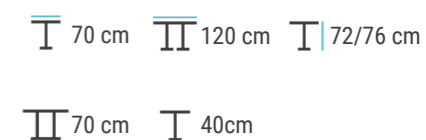

Podnož: Ocelová černá, nohy 6x6 cm
Deska: Werzalit tl. 35 mm