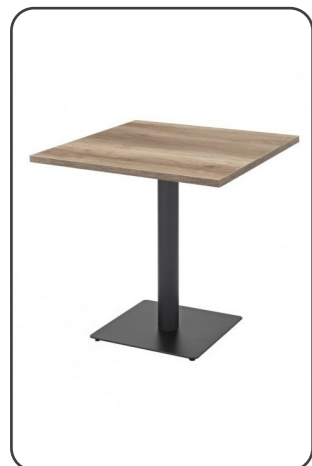

Hydrofobní látky

Koženka - Soft

Materiál: Dřevěná kostra, středně tuhé pěny, čalounění

84 cm 47 cm 110 cm

46 cm 61 cm 67 cm

Vzorky dřeva

Stůl MX-303

Záruka: 24 měsíců
Montáž: Zahrnuta v ceně